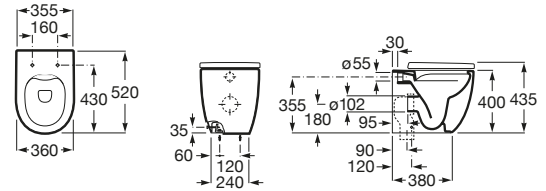

## DIMENSIUNI

|          |        |
|----------|--------|
| Lungime  | 360 mm |
| Lățime   | 520 mm |
| Înălțime | 435 mm |

## SCHIȚE TEHNICE

## CARACTERISTICI

Formă: Rotundă

Fără margine

Jet de evacuare

Set de fixare: Inclus

Sistem de evacuare: Spălare cu jet de apă

Spate lipit de perete

Tip ieșire: Dublu (variator)

Tip instalare: Pe pardoseală

Tip margine: Rimless

WeightKG: 25

COMPATIBIL CU

CAPAC WC SUPRALIT, CU ÎNCHIDERE AMORTIZATĂ, N-MERIDIAN

8012A2..B

CAPAC WC SUPRALIT, ALB, N-MERIDIAN

8012A0..B